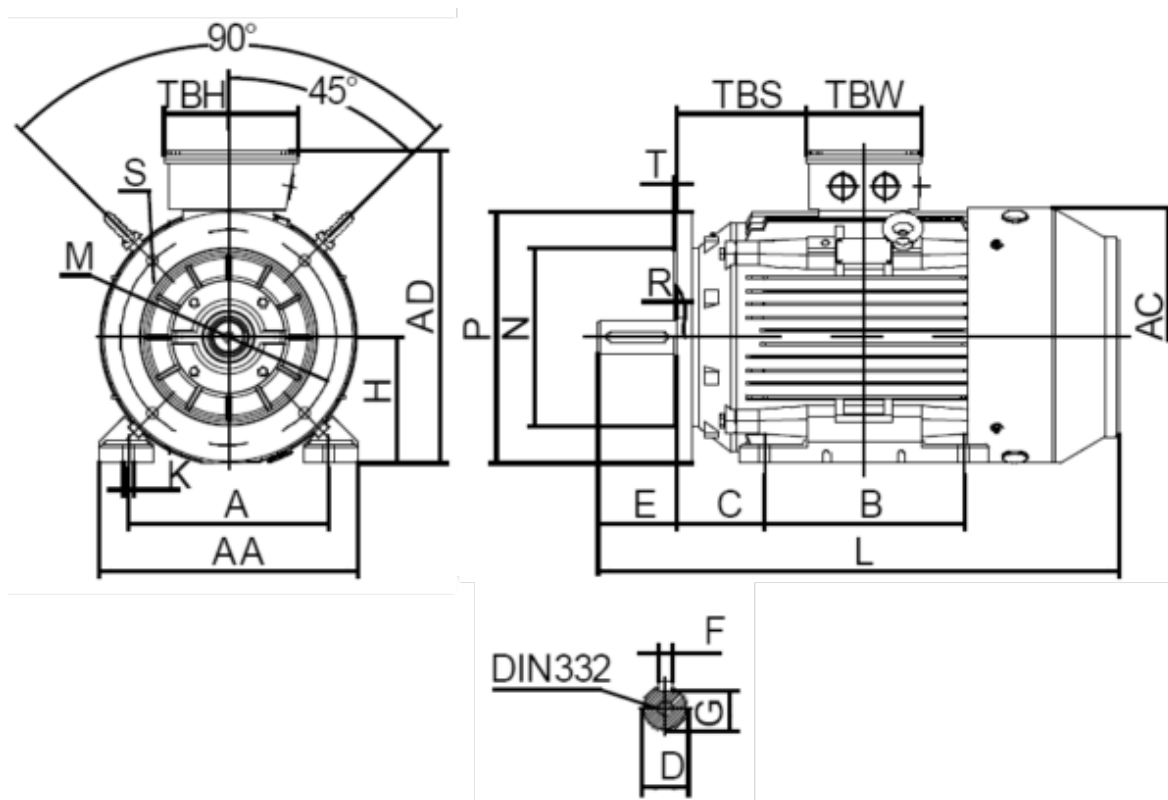

Varenummer: 250300750427  
 Beskrivelse: Kleedrive T3C 132M-4 7.5KW 1400 o/min  
 3x400/690V 50HZ IP55 B35 Eff=90,4%

## Mål

A = 216	F = 10	TBW = 134
AA = 263	G = 33	
AC = Ø259	H = 132	
AD = 332	HD = 200	
B = 178	K = Ø12	
C = 89	L = 5005	
D = Ø38	TBH = 134	
E = 80	TBS = 61.5	